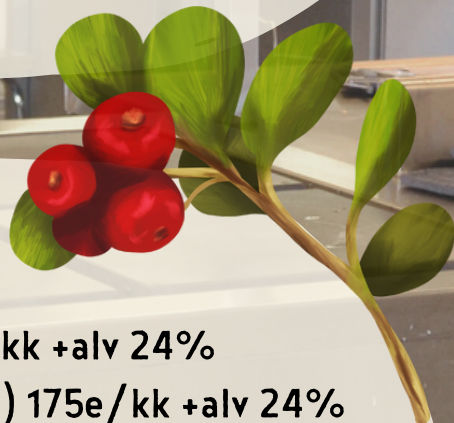

**BUSINESS
KEMIJÄRVI**

LUONNONTUOTETILA

Seminaarinkatu 10

Kemijärven Särkikankaalla sijaitsevassa luonnontuotetilassa yritystoimintaa voi harjoittaa matalalla kynnyksellä! Tilan laitteisto on kattava ja alueena Kemijärvi tarjoaa laajat mahdollisuudet luonnontuotealan yrittäjyyteen.

LAITTEISTO

Normaalin laitospöytävarustelun lisäksi tilasta löytyy vesipainepuristin 40l, jauhomylly, levysuodatin, sosepuristin, kitaraleikkuri, kaksi kahden pellin teollisuus uunia, kippipata 100 l, kasvikuivuri 100 l, teollisuus liesi, pieni kutteri, teollisuus malja kutteri, yleiskone 30 l, pussin saumaaja sekä kammiovakuukone.

Luonnontuotetilassa ei käsitellä pähkinää eikä gluteiinia.

TILAVUOKRA

Kokoaikainen vuokrasopimus 300e/kk +alv 24%

Osa-aikainen vuokrasopimus (max 50%/kk) 175e/kk +alv 24%

Vuokraan sis. mm. kylmiö ja pakastin tilaa.

Luonnontuotetilan vuokraus ja lisätiedot:

Maria Kiviniemi 040 5505 986 maria.kiviniemi@kemijarvi.fi

Luonnontuotealan yritysneuvonta:

Maria Kiviniemi 040 5505 986 maria.kiviniemi@kemijarvi.fi

Jari Polvi 040 734 4152 jari.polvi@kemijarvi.fi